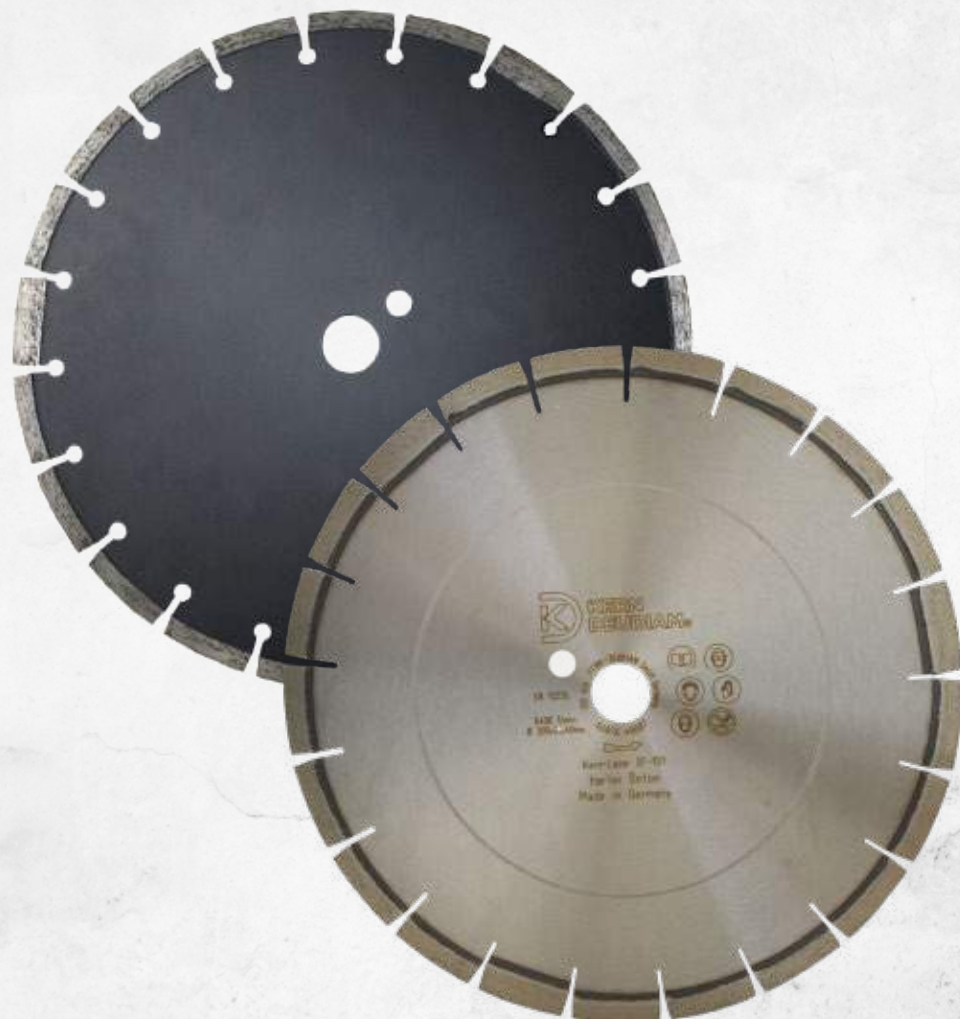

DISCOS DIAMANTADOS | DIAMOND SAW BLADES

para cortadoras de piso

CONCRETO FRESCO Y ASFALTO

Tipo de Disco: segmentado, ranuras estrechas con segmento de protección

Diámetro de Eje: 25.40 mm

Hecho en Alemania

DIMENSIONES

Diámetro	Grosor
12"	2.0 mm
14"	3.0 mm
16"	3.5 mm
18"	3.5 mm

Calidad Profesional